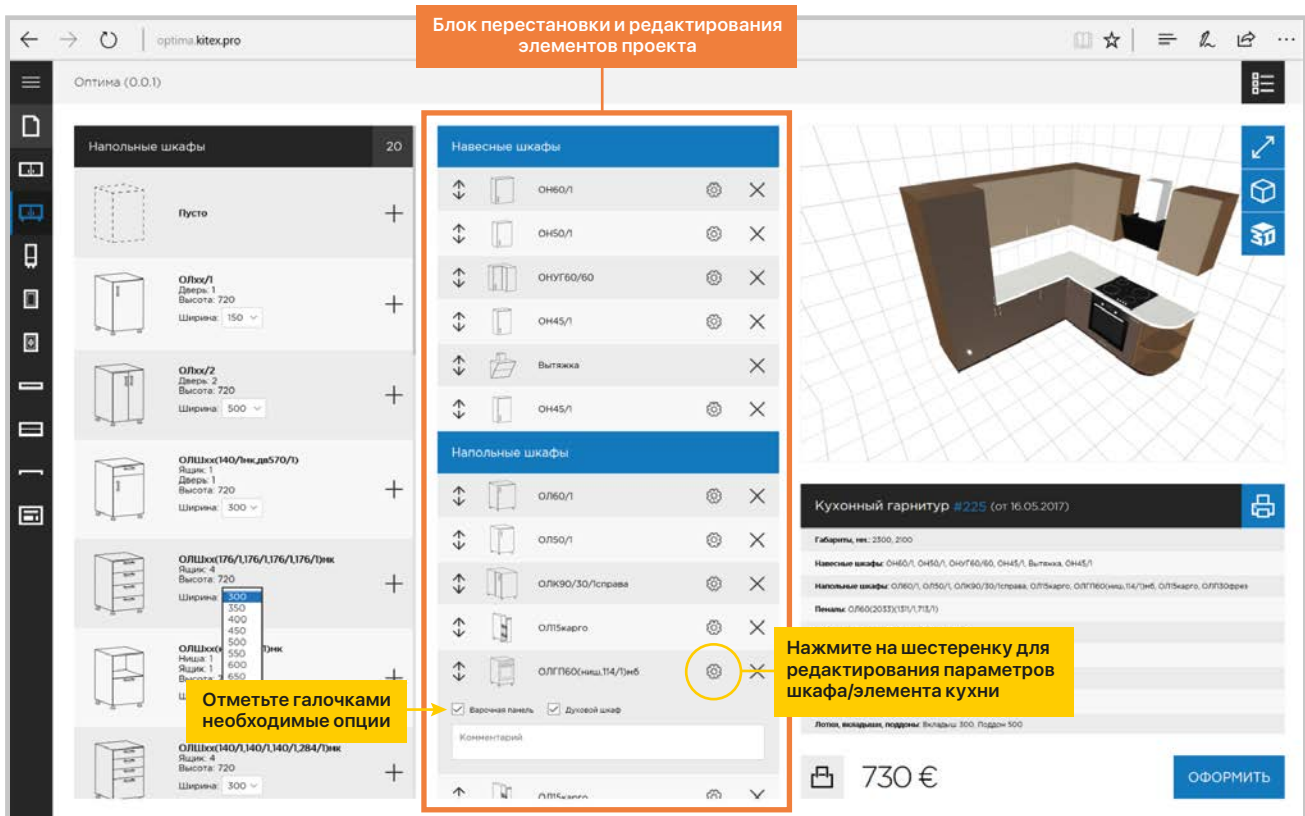

Контроль работы сборщиков

Система КИТЕХ

1. Выбор элементов кухни для добавления в проект

2а. Интерфейс конструктора, редактирования кухни, визуализация, расчёт цены

26. Интерфейс конструктора, редактирования кухни, визуализация, расчёт цены

2в. Интерфейс конструктора, редактирования кухни, визуализация, расчёт цены

2г. Интерфейс конструктора, редактирования кухни, визуализация, расчёт цены

Оформить на производство

3. Оформление деталей заказа