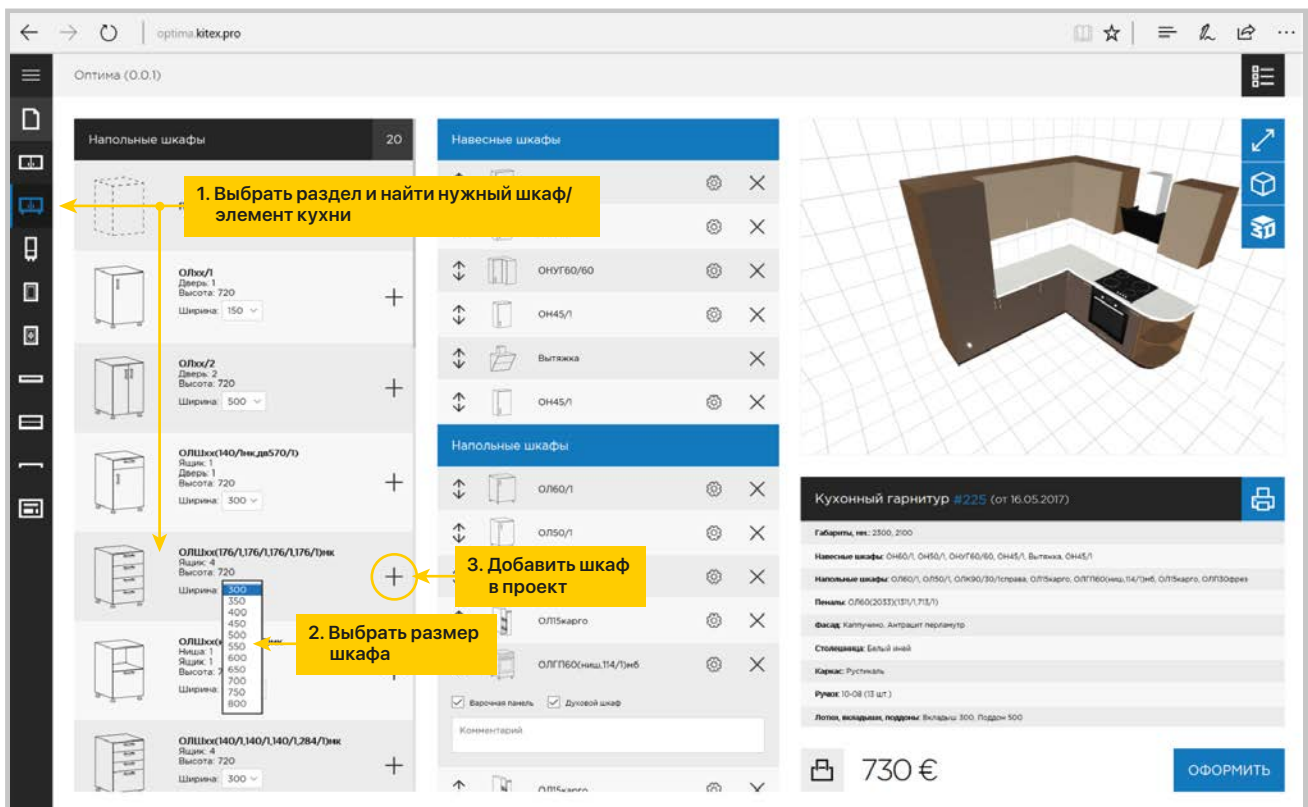

Общая сводка заказов по всей сети

TIPS Кухни Беларуси

СБОРКИ - ПРОДАЖИ - НАСТРОЙКИ

Главная / Сборки

Экспорт в Excel

Показаны записи 1-20 из 3 381.

- КЛИЕНТЫ
- ЗАКАЗЫ
- ЗАМЕРЫ
- РЕКЛАМАЦИИ
- ДОСТАВКИ
- СБОРКИ
- РЕВИЗИИ
- ПИСЬМА

Контроль работы сборщиков

Система КИТЕХ

1. Выбор элементов кухни для добавления в проект

2а. Интерфейс конструктора, редактирования кухни, визуализация, расчёт цены

26. Интерфейс конструктора, редактирования кухни, визуализация, расчёт цены