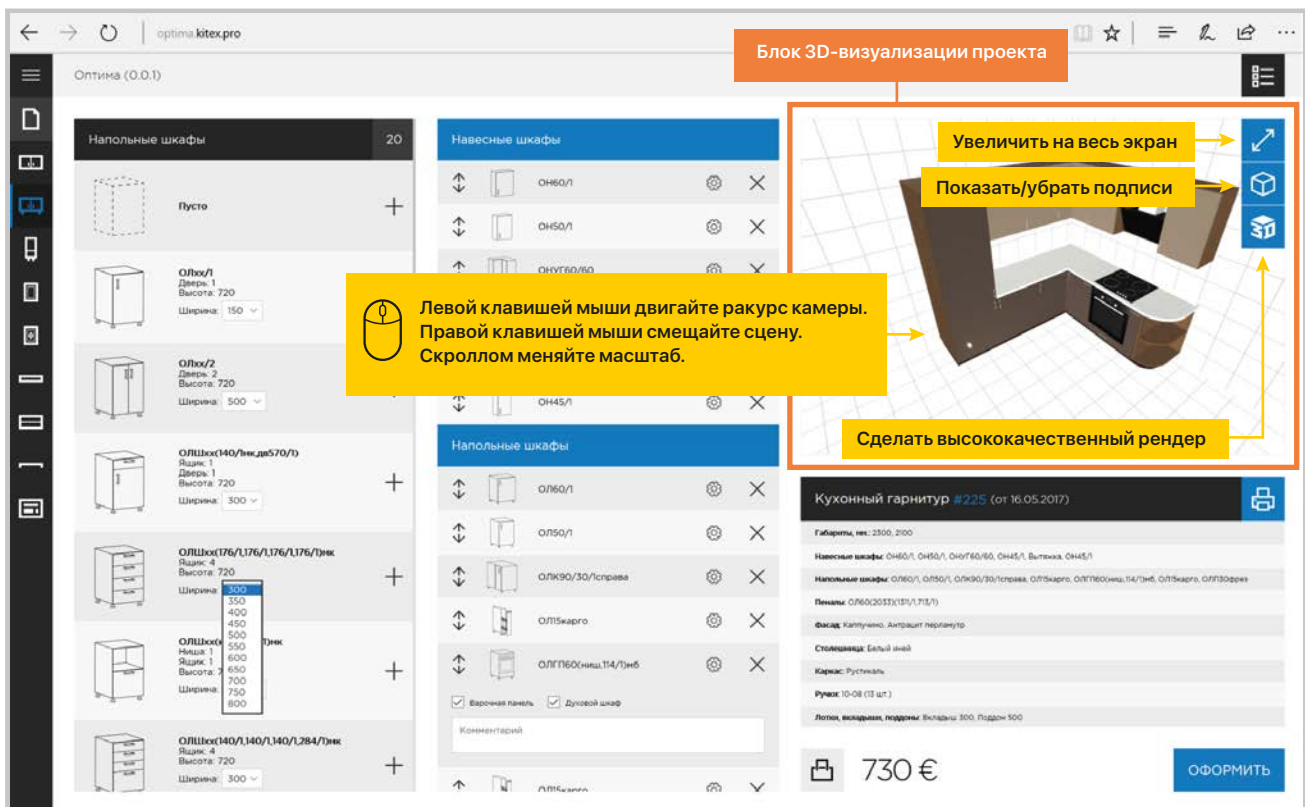

Контроль работы сборщиков

Система КИТЕХ

1. Выбор элементов кухни для добавления в проект

2а. Интерфейс конструктора, редактирования кухни, визуализация, расчёт цены

26. Интерфейс конструктора, редактирования кухни, визуализация, расчёт цены