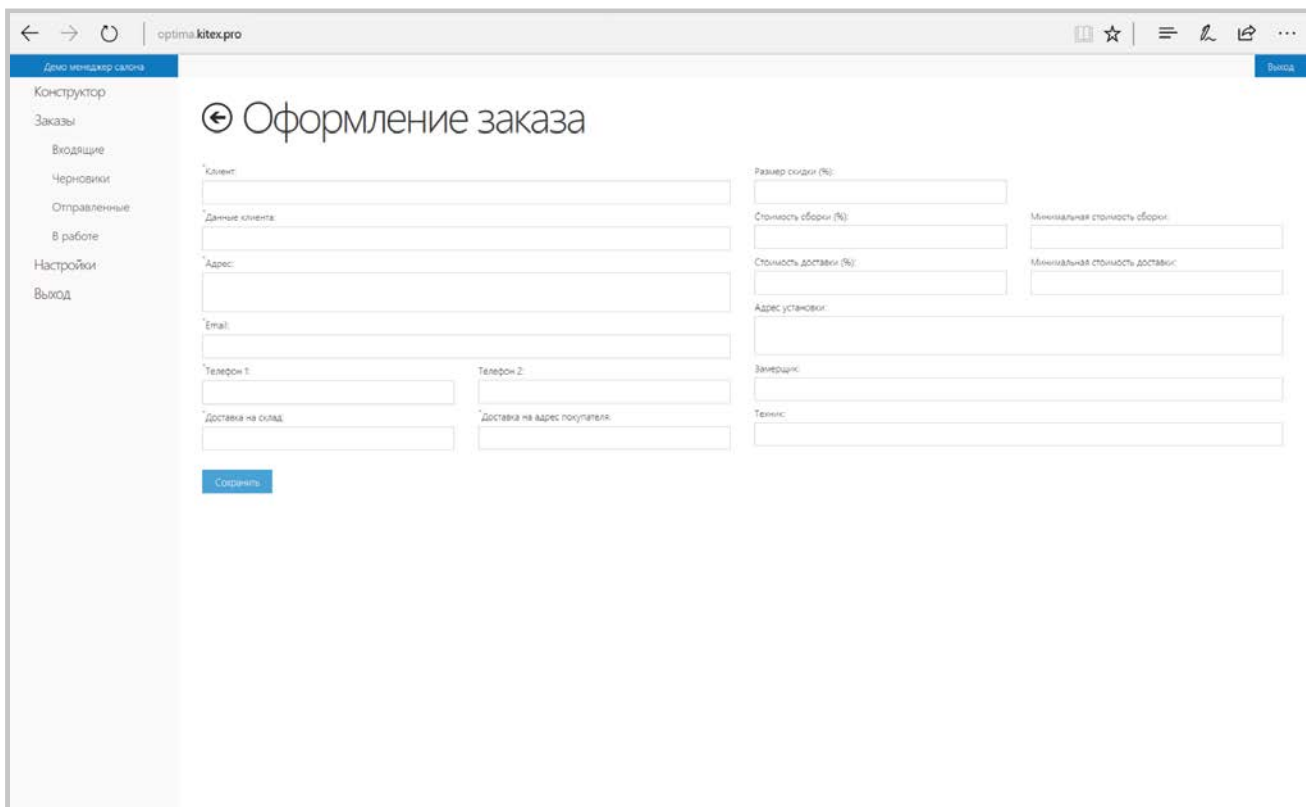

3. Оформление деталей заказа