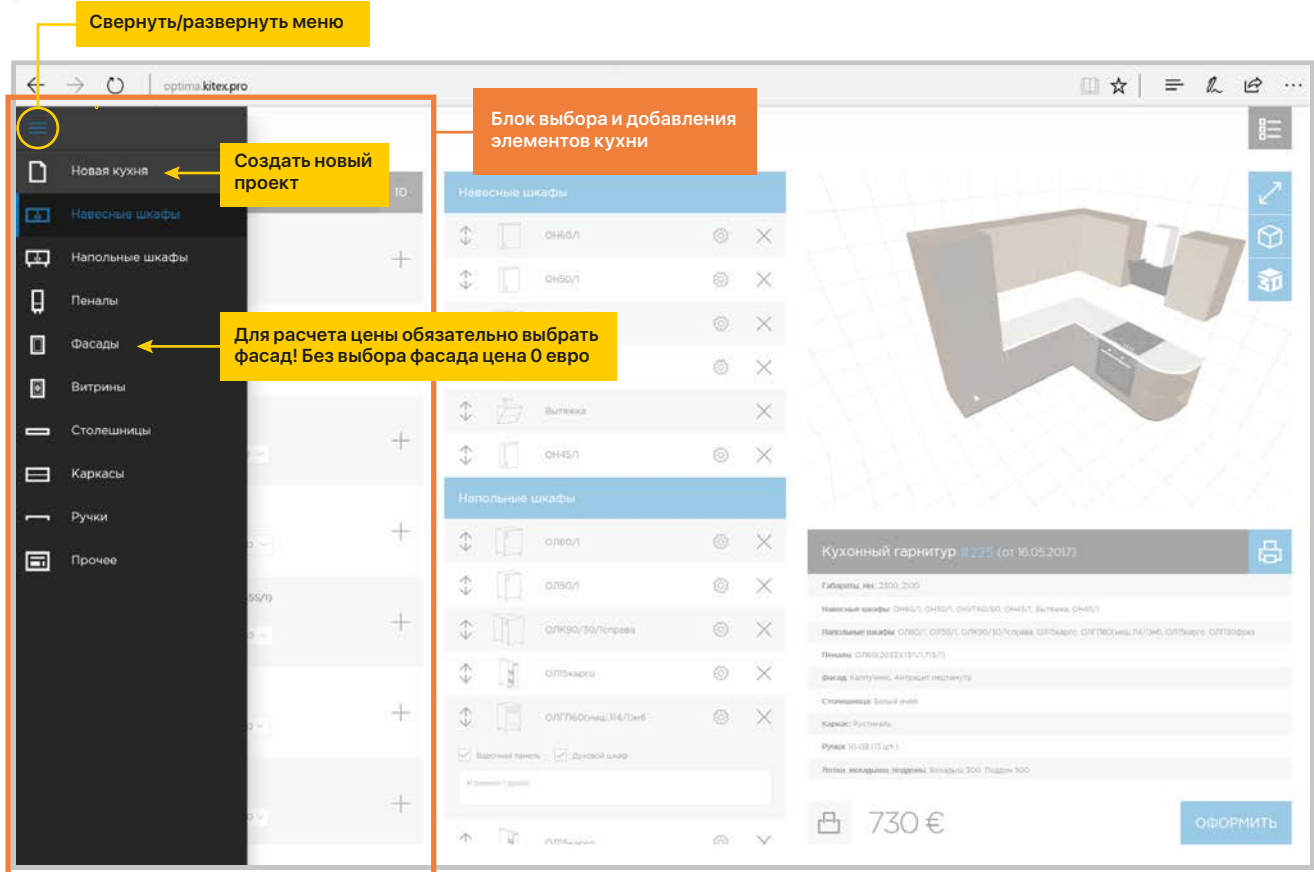

Контроль работы сборщиков

Система КИТЕХ

1. Выбор элементов кухни для добавления в проект

2а. Интерфейс конструктора, редактирования кухни, визуализация, расчёт цены

26. Интерфейс конструктора, редактирования кухни, визуализация, расчёт цены