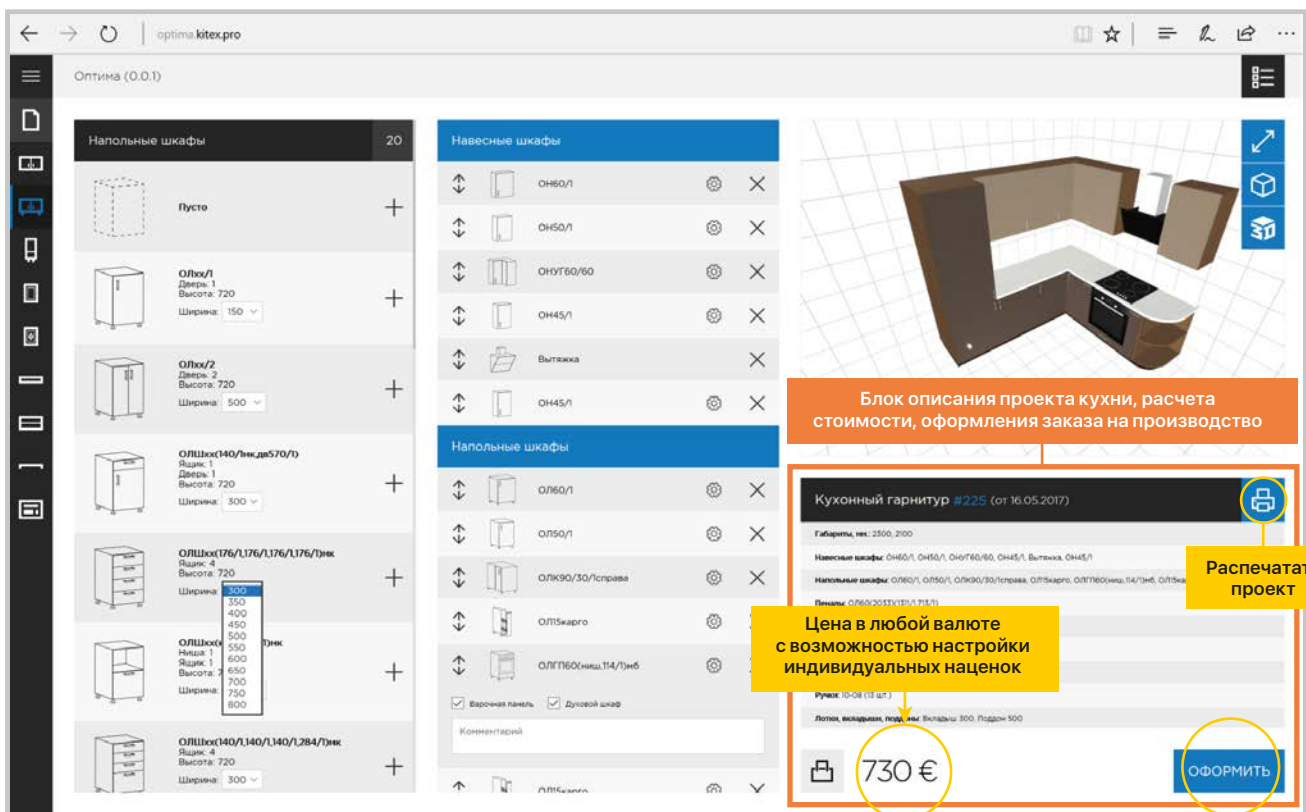

Контроль работы сборщиков

Система КИТЕХ

1. Выбор элементов кухни для добавления в проект

2а. Интерфейс конструктора, редактирования кухни, визуализация, расчёт цены

26. Интерфейс конструктора, редактирования кухни, визуализация, расчёт цены

2в. Интерфейс конструктора, редактирования кухни, визуализация, расчёт цены

2г. Интерфейс конструктора, редактирования кухни, визуализация, расчёт цены

Оформить на производство

3. Оформление деталей заказа